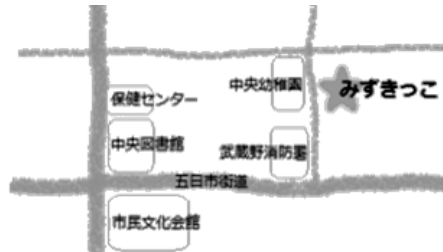

みずきこだより

2020年
2月号

Vol.22 発行元：子育てひろば みずきこ

今月からミシンが利用できる日が1日増えました。(裏面参照) 保育園、幼稚園、小学校、新学期準備がまだの方、手芸部がお手伝いします！また、風邪、インフルエンザの流行する時期です。乳幼児が多く来所する施設の為、下記ご協力をお願いいたします。

★おねがい★

- ①自宅を熱を測ってからの来所をお願いいたします。
- ②前日まで嘔吐、下痢、感染症の症状があった方は来所をお控いただけますようお願いいたします。
- ③安全確保のため、適正人数以上の来所時、入場制限を行います。ご協力宜しくお願いいたします。

北町高齢者センターとみずきこ 交流イベント

みずきこは北町高齢者センター内にあり、そこを利用される多世代の方々とともに楽しめる時間がたくさんあります。

今月のイベント 場所：北町高齢者センター

①《節分 豆まき》

日にち：2月3日(月)

時間：13:30~14:00

デイサービスの方々と一緒に豆まきをしましょう。

②《冬の華道交流》

日にち：2月18日(火)

時間：13:15~14:15

デイサービスの方々と一緒に冬のお花を活けましょう。

今月の工作コーナー

「ひなまつり」

みずきこで毎日作れます。

子育てひろば みずきこ

所在地：武蔵野市吉祥寺北町4-1-16
北町高齢者センター2F

電話：0422-38-5150

H P：http://mizuki-ko.jp/

開館日時：月曜日～金曜日 10:00～16:00

※土日祝日・年末年始はお休みです。

利用料：無料

2月申込スタート!

3月のイベント紹介

ベビーマッサージ

さおりさんのベビーマッサージ

3/2(月) 【申込開始：1/31(金)】
家で継続できるようなマッサージや触れ合いのコツをお伝えしています。

ともさんのベビーマッサージ

3/25(水) 【申込開始：2/25(火)】
赤ちゃんに触れ合う楽しさや大切さを、ゆっくりゆったりとお伝えしていきます。

……両クラス共通事項……

【時間】10:30~11:15 【定員】6組 【参加費】無料
【対象】生後1ヵ月～ハイハイ位までの赤ちゃんとお保護者

お歌であそぼう!

3/5(木) 【申込開始：2/5(水)】

童謡を歌ったり、体を使って音楽を表現します。パネルシアター等で視覚にも訴える楽しい30分です♪

【時間】10:30~11:00 【定員】8組 【参加費】無料
【対象】主に未就学児とその保護者

手芸部

3/10(火) 【申込開始：2/3(月)】

ミシンをご用意しています。新学期グッズもご相談ください。

【時間】13:00~15:00 【定員】6組 【参加費】無料
【対象】主に未就学児とその保護者

気軽に楽しく! はじめてのいけばな

3/17(火) 【申込開始：2/17(月)】

日本の伝統文化に触れて、自由に楽しくお花をいけましょう! 作ったお花は、そのままお持ち帰りいただけます。

【時間】13:15~14:15
【定員】8組
【参加費】1000円
【対象】主に未就学児とその保護者

赤ちゃん測定&育児相談

3/23(月)

助産師さんが、赤ちゃんの体重測定、妊婦相談、育児相談、母乳相談を行います。(マッサージは行いません)

【時間】※一人5分程度 (11:30受付終了)
①体重測定 10:30~11:00 ②育児相談 11:00~12:00
【定員】なし 【参加費】無料 【対象】乳幼児親子および妊婦さん 【申込方法】事前申込不要・当日先着順

親子遊び わらべうた

まりさんの親子遊び わらべうた

3/12(木) 【申込開始：2/6(木)】
親子で一緒にわらべうたを歌ったり、手遊びや体を動かしたりして、お子さんの発達に合わせて遊びます。

ちよこさんの親子遊び わらべうた

3/16(月) 【申込開始：2/14(金)】
親子で、みんなで、ゆったりとわらべうたを歌いながら一緒にあそびましょう。月齢にあわせて遊びます。

……両クラス共通事項……

【時間】10:30~11:15 【定員】8組 【参加費】無料
【対象】0~3歳までの子どもとその保護者

わいわい楽しく! 手形・足形アート

3/6(金) 【申込開始：2/13(木)】

お子さんの手形・足形を使った作品をみんなで楽しく作りましょう!

【時間】10:15~11:45 【定員】10組 【参加費】300円
【対象】主に未就学児とその保護者

Hello English!

3/13(金) 【申込開始：2/20(木)】

英語が苦手な方でも大丈夫! 英語の歌を中心に体を動かしながら親子で楽しく英語に触れる時間です。

【時間】10:30~11:00 【定員】8組 【参加費】無料
【対象】主に未就学児とその保護者

親子で和もう! 茶道体験

3/18(水) 【申込開始：2/18(火)】

お菓子とお抹茶のいただき方を、お子さんを見守りながら楽しく体験しましょう。初心者の方大歓迎です。

【時間】① 10:15~10:45 ② 11:00~11:30
【定員】各回4組(計8組)
【参加費】500円(お菓子・お抹茶代込み)
【対象】主に未就学児とその保護者

親子でリトミック

3/26(木) 【申込開始：3/2(月)】

ダルクローズメソッドに基づくリトミックで、楽器や自然の音を聞いて身体で感じて音楽を楽しみましょう。

【時間】10:30~11:00
【定員】8組
【参加費】無料
【対象】6ヵ月~2歳の子どものとその保護者

申込方法 申し込みは先着順で来所受付のみとなっております。

(「赤ちゃん測定&育児相談」は申込不要)

キャンセルはTelでも受付けておりますが、

キャンセル規程はイベントにより異なる為、申込時にご確認ください。

その他のイベントも開催予定です。日程は決まり次第、みずきこHPにてお知らせしますので、ぜひご覧ください。

みずきこHP
QRコードはこちら!